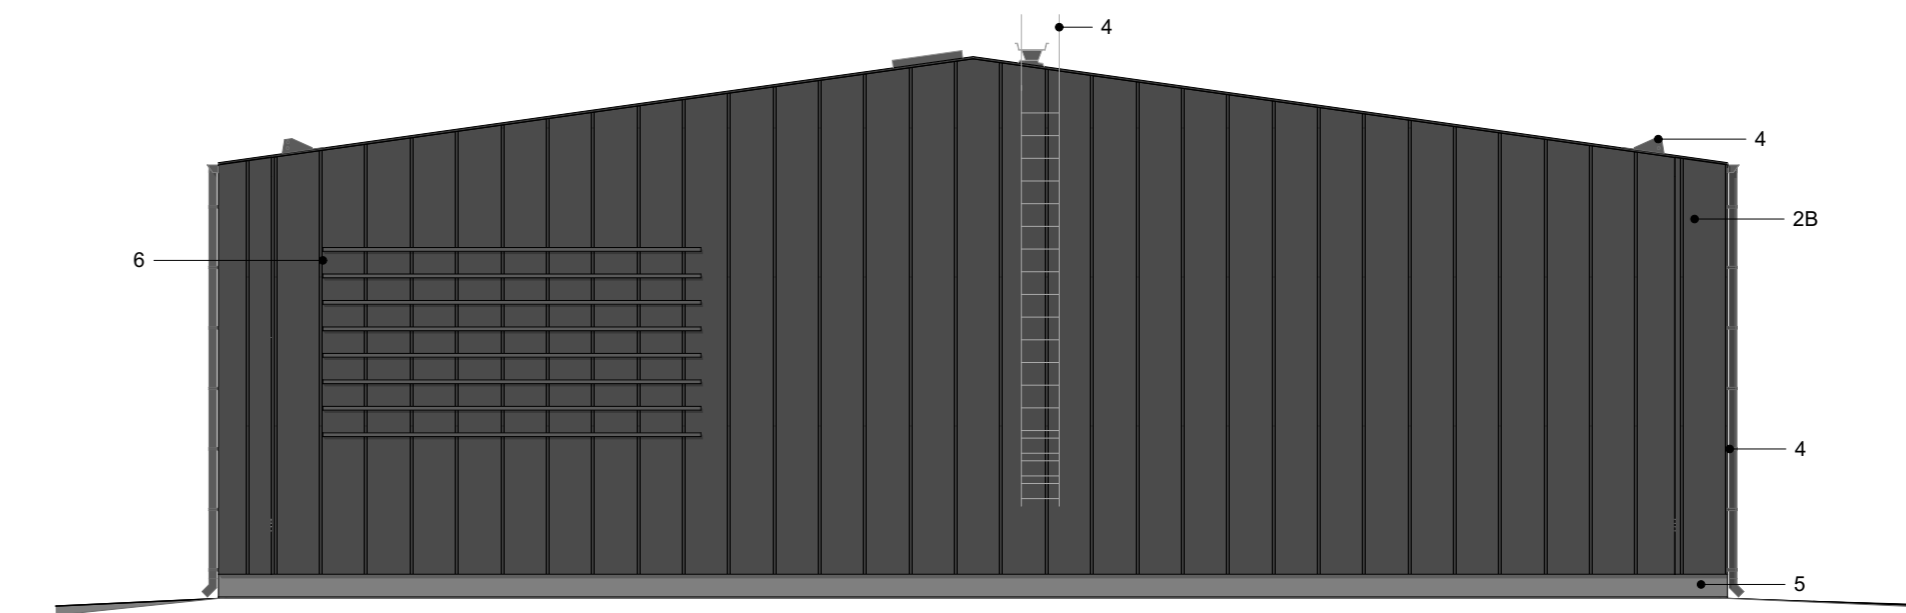

1:100 Värjulkisivu länteen

1:100 Värjulkisivu itään

JULKISIVUMATERIAALIT

- 1 Huopa, tumma harmaa
- 2A Urapelti vaaka, kirkas punainen
- 2B Peltikasetti pysty, tumma harmaa
- 3 Alumiini, tumma harmaa
- 4 Teräs, tumma harmaa
- 5 Betoni, harmaa
- 6 Mainosteline, harmaa

1:100 Värjulkisivu pohjoiseen

1:100 Värjulkisivu etelään