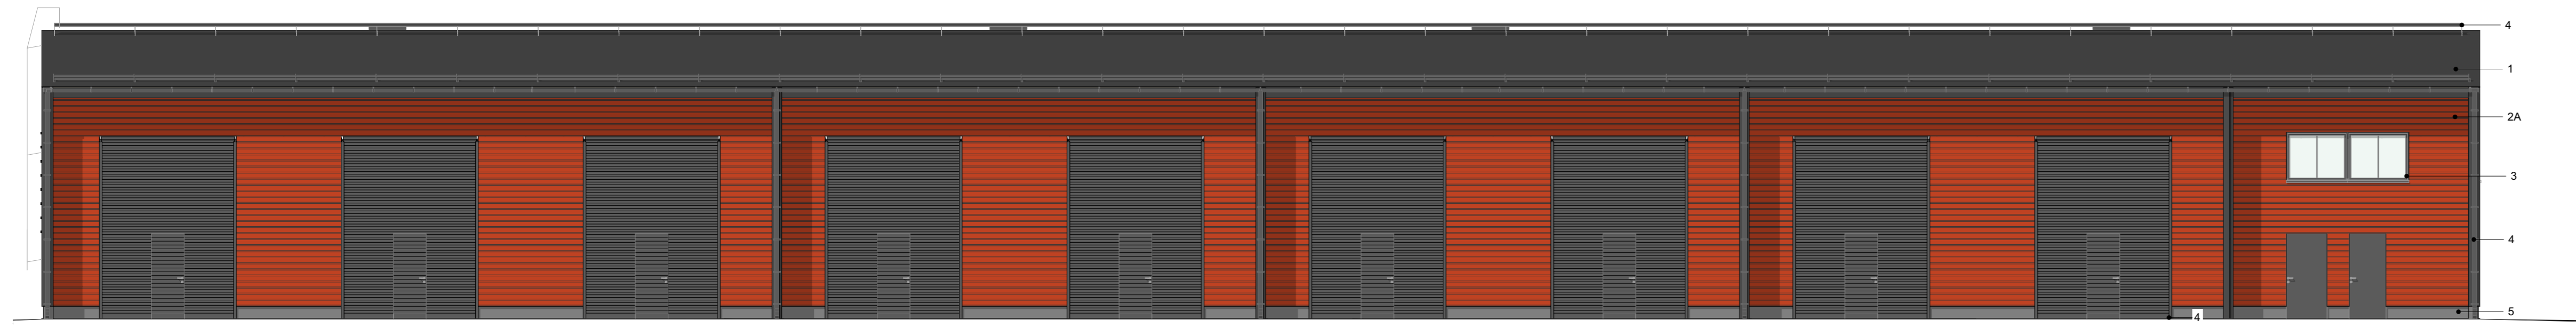

1:100 Värjulkisivu länteen

1:100 Värjulkisivu itään

JULKISIVUMATERIAALIT

- 1 Huopa, tumma harmaa
- 2A Urapelti vaaka, kirkas punainen
- 2B Peltikasetti pysty, tumma harmaa
- 3 Alumiini, tumma harmaa
- 4 Teräs, tumma harmaa
- 5 Betoni, harmaa
- 6 Mainosteline, harmaa